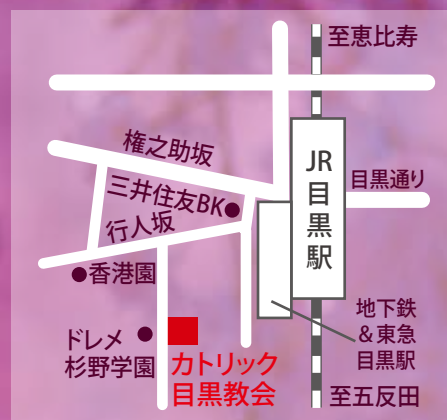

品川区上大崎4-6-22

JR・地下鉄・東急「目黒駅」徒歩3分